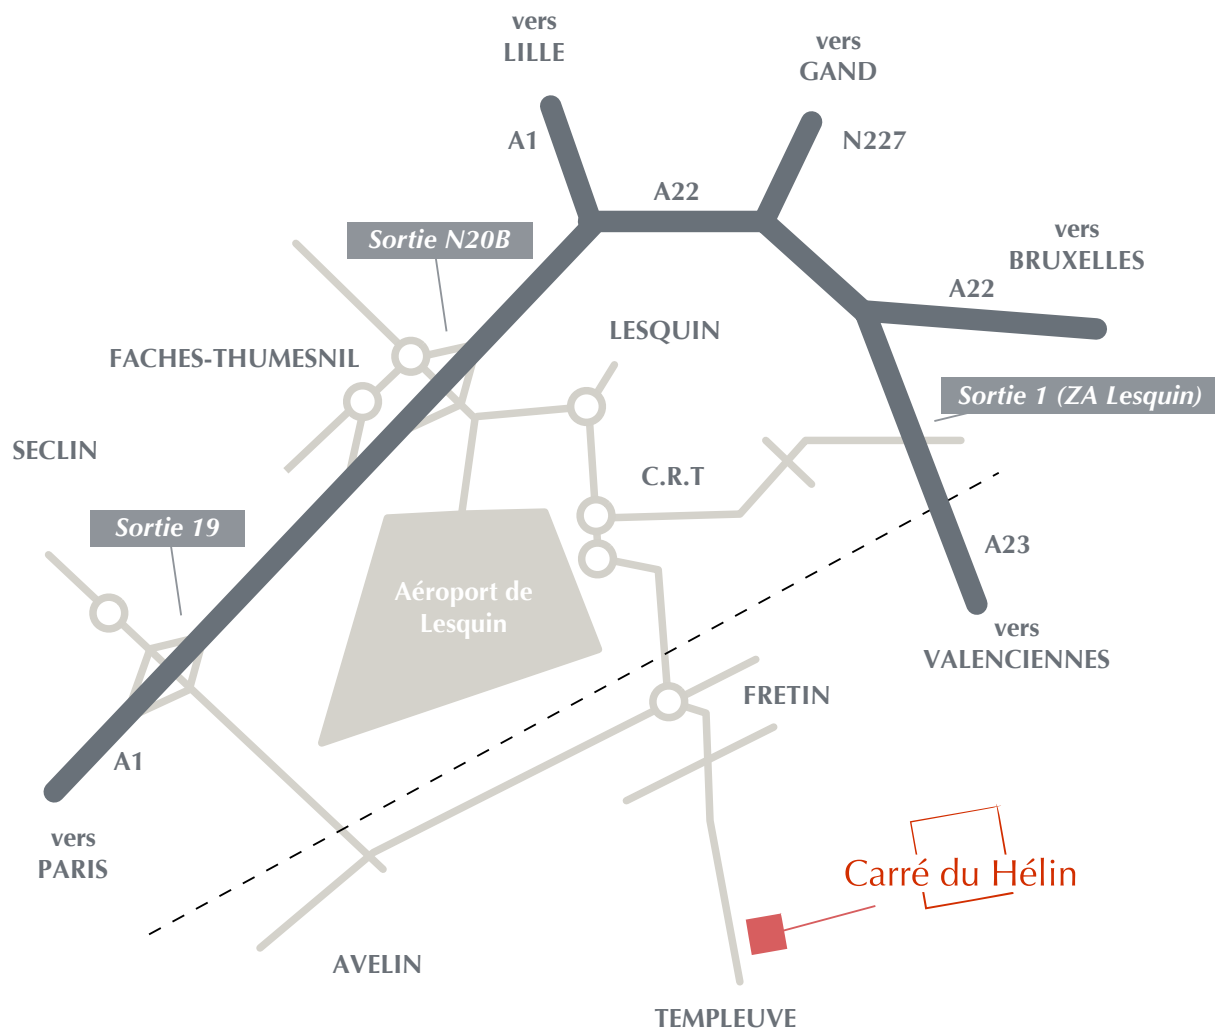

Carré du Hélin

Plan d'accès en venant de Paris ou Lille

33, route de Templeuve
(D145)
59710 Ennevelin
Axe Fretin-Templeuve

Tél : 03 20 34 14 18 - Fax : 03 20 84 12 16
Email : reception@carreduhelin.com

Coordonnées GPS : Nord : 50° 32' 32 Est : 3° 09'15