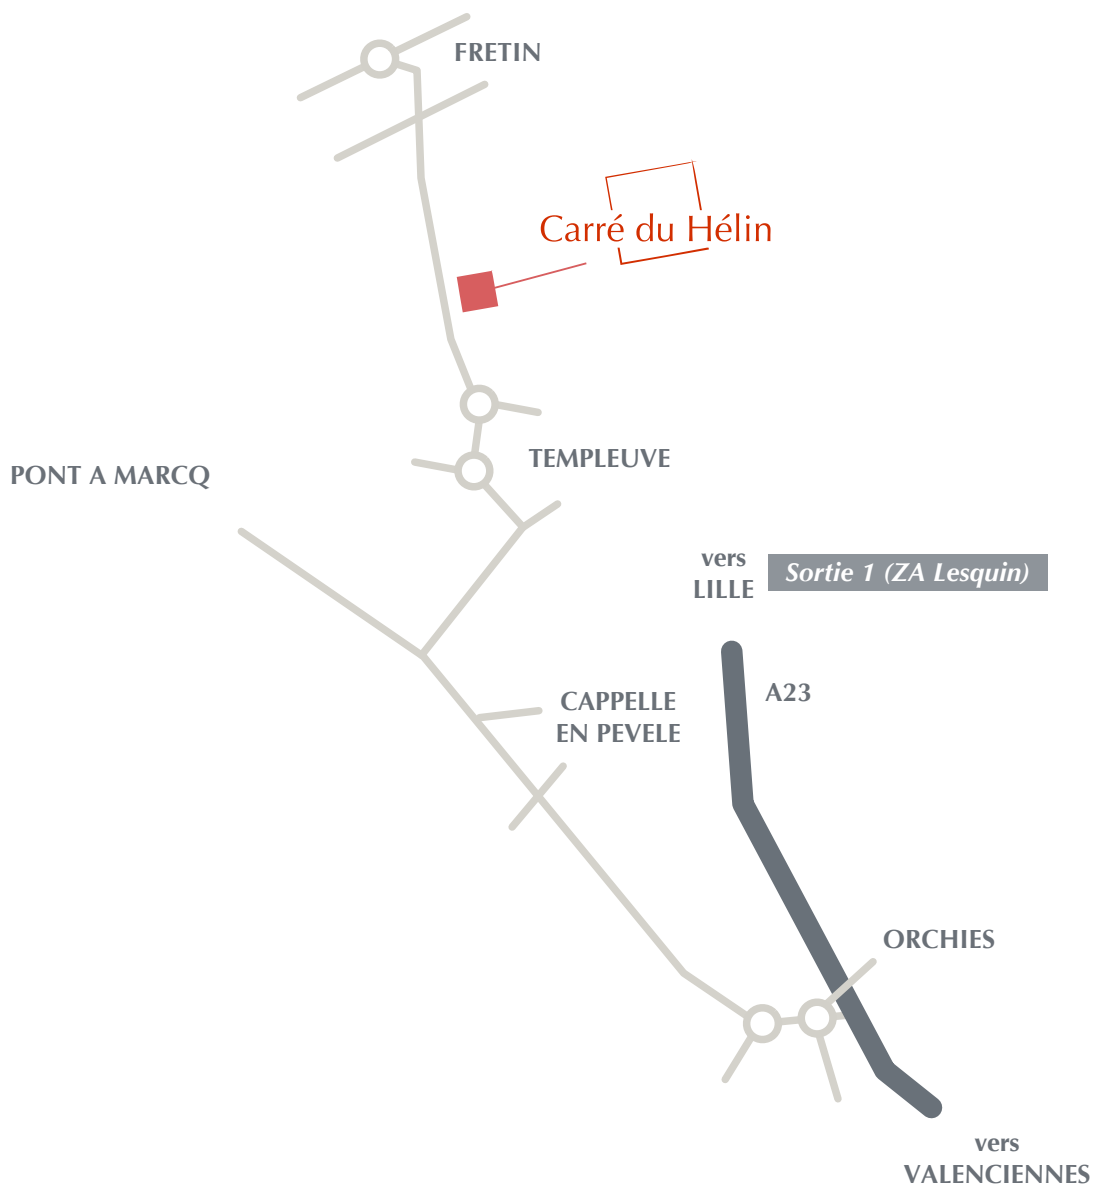

# Carré du Hélin

## Plan d'accès en venant de Valenciennes

33, route de Templeuve  
(D145)  
59710 Ennevelin  
Axe Fretin-Templeuve

Tél : 03 20 34 14 18 - Fax : 03 20 84 12 16  
Email : [reception@carreduhelin.com](mailto:reception@carreduhelin.com)

Coordonnées GPS : Nord : 50° 32' 32 Est : 3° 09'15